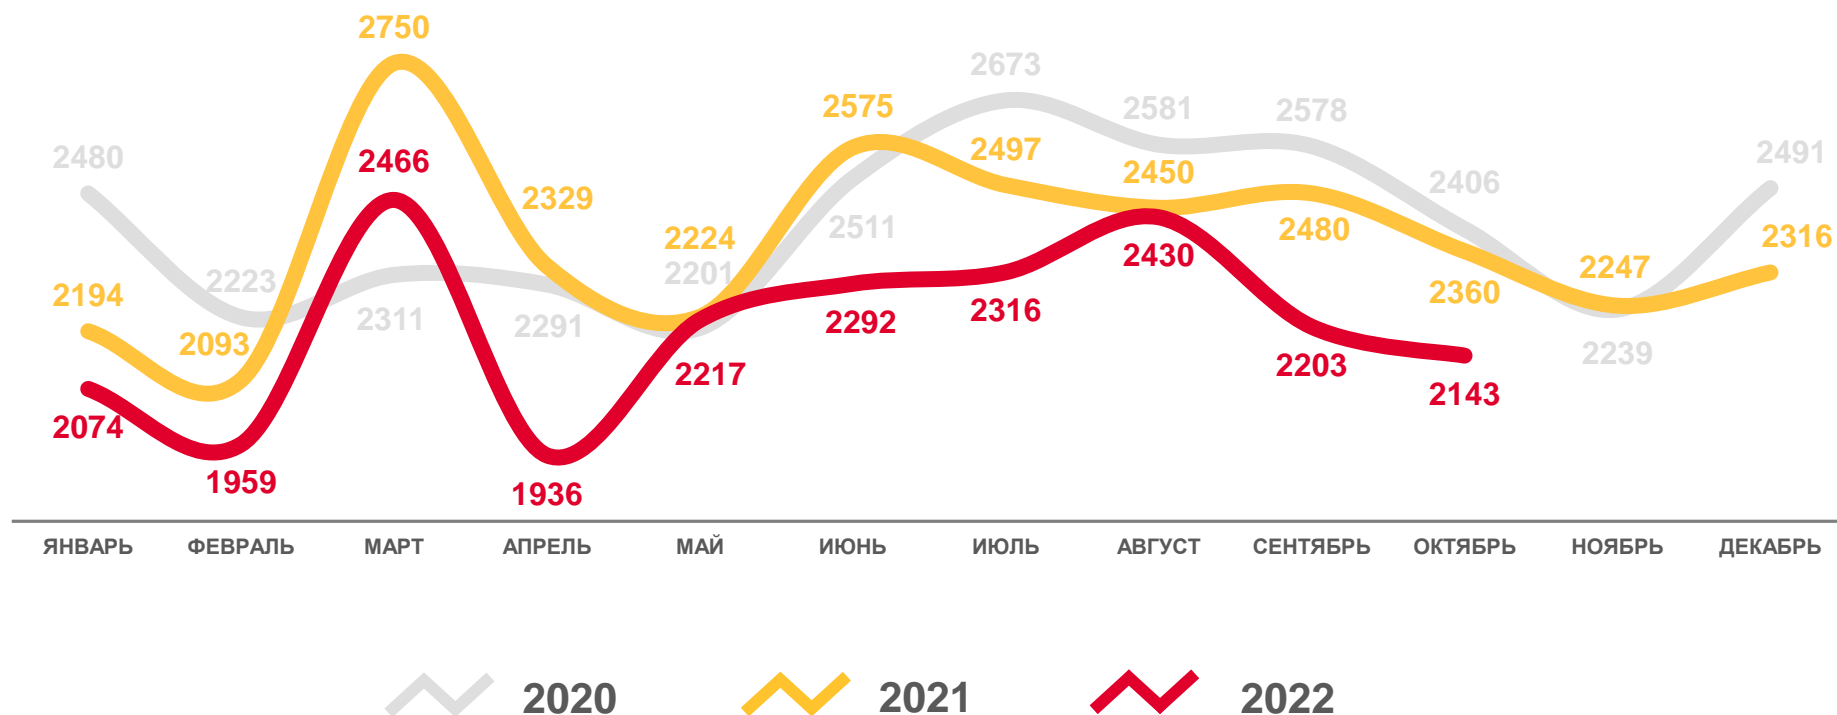

ЧИСЛО ЗАРЕГИСТРИРОВАННЫХ РОДИВШИХСЯ

человек

Январь-октябрь
2022 года

человек

22 036

в расчете
на 1 000 человек

9,3