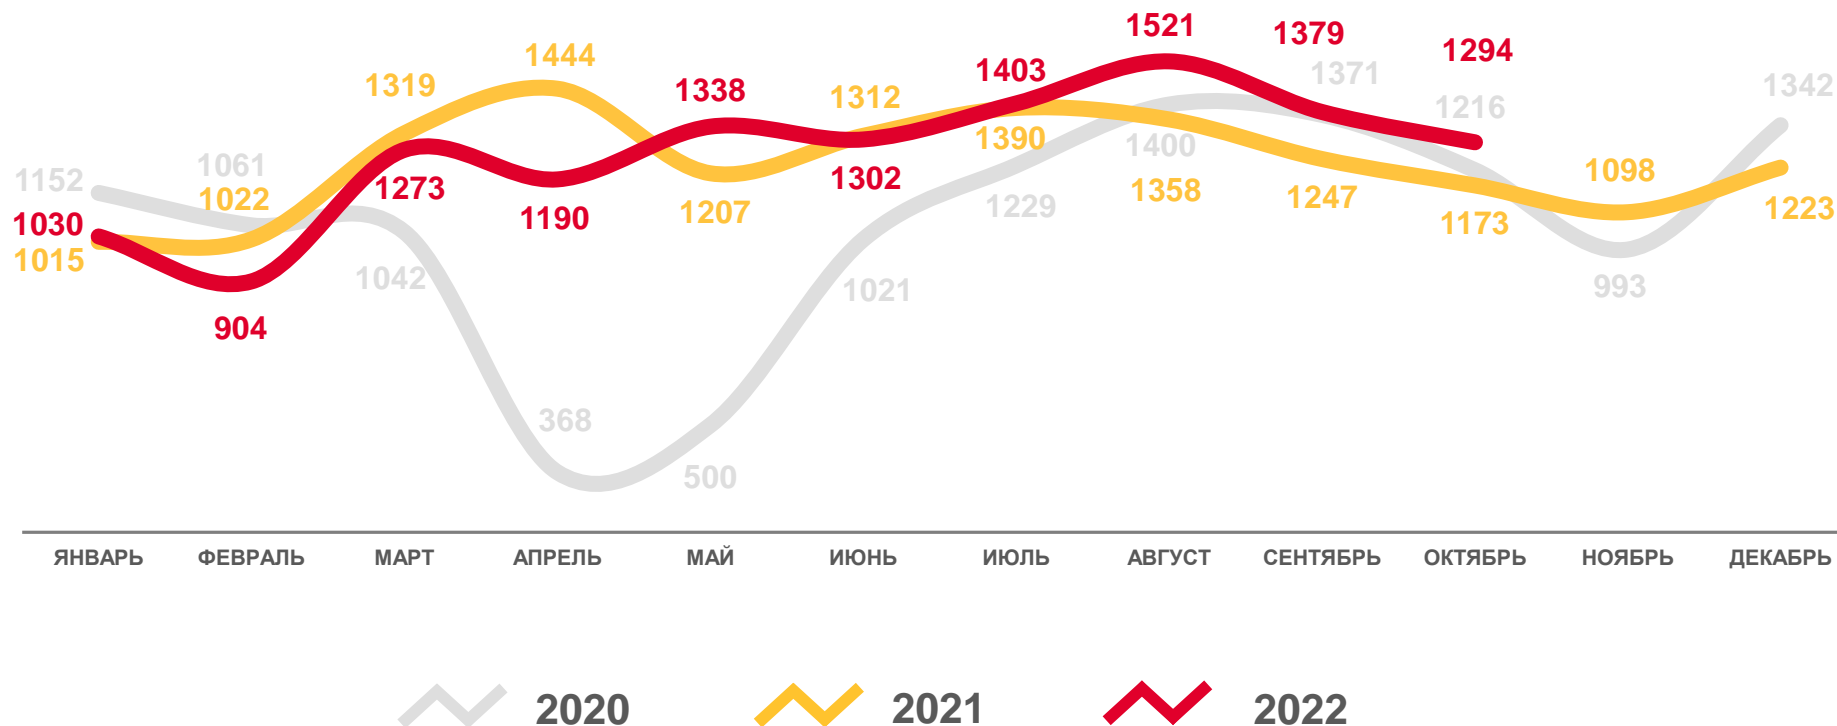

ЧИСЛО ЗАРЕГИСТРИРОВАННЫХ РАЗВОДОВ

единиц

Январь-октябрь
2022 года

единиц

12 634

в расчете
на 1 000 человек

5,3