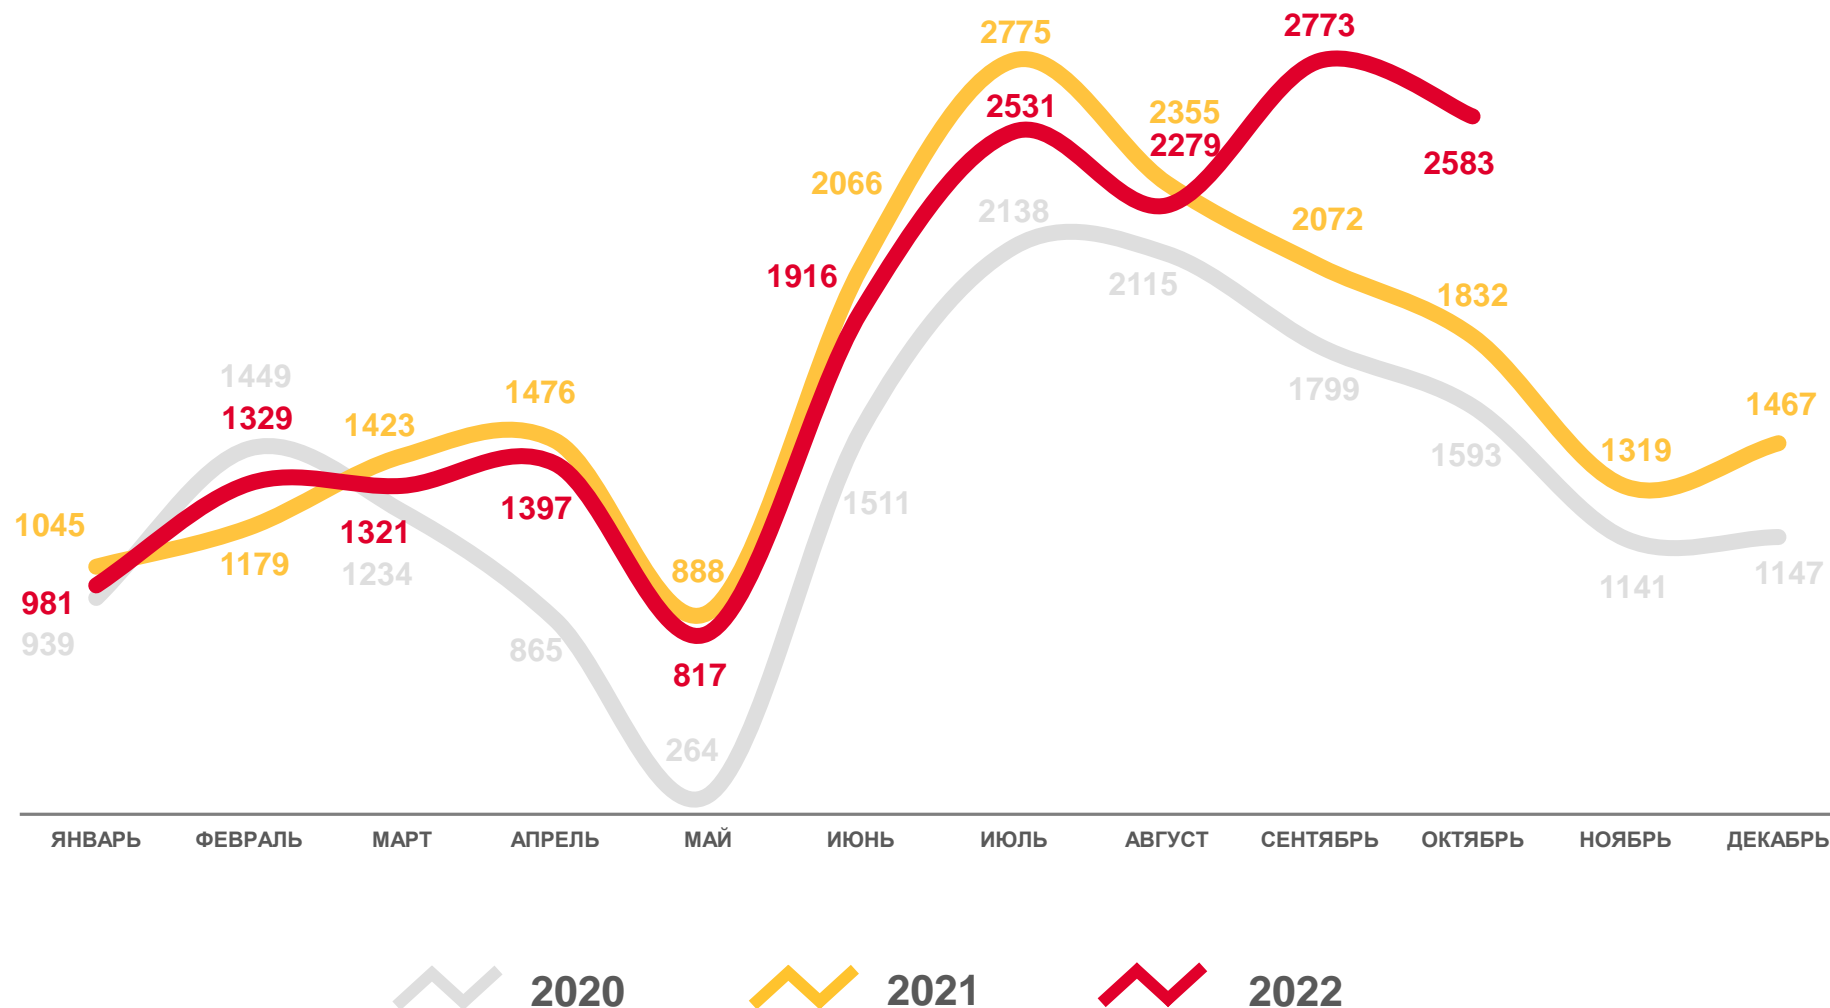

ЧИСЛО ЗАРЕГИСТРИРОВАННЫХ БРАКОВ

единиц

Январь-октябрь
2022 года

единиц

17 927

в расчете
на 1 000 человек

7,6