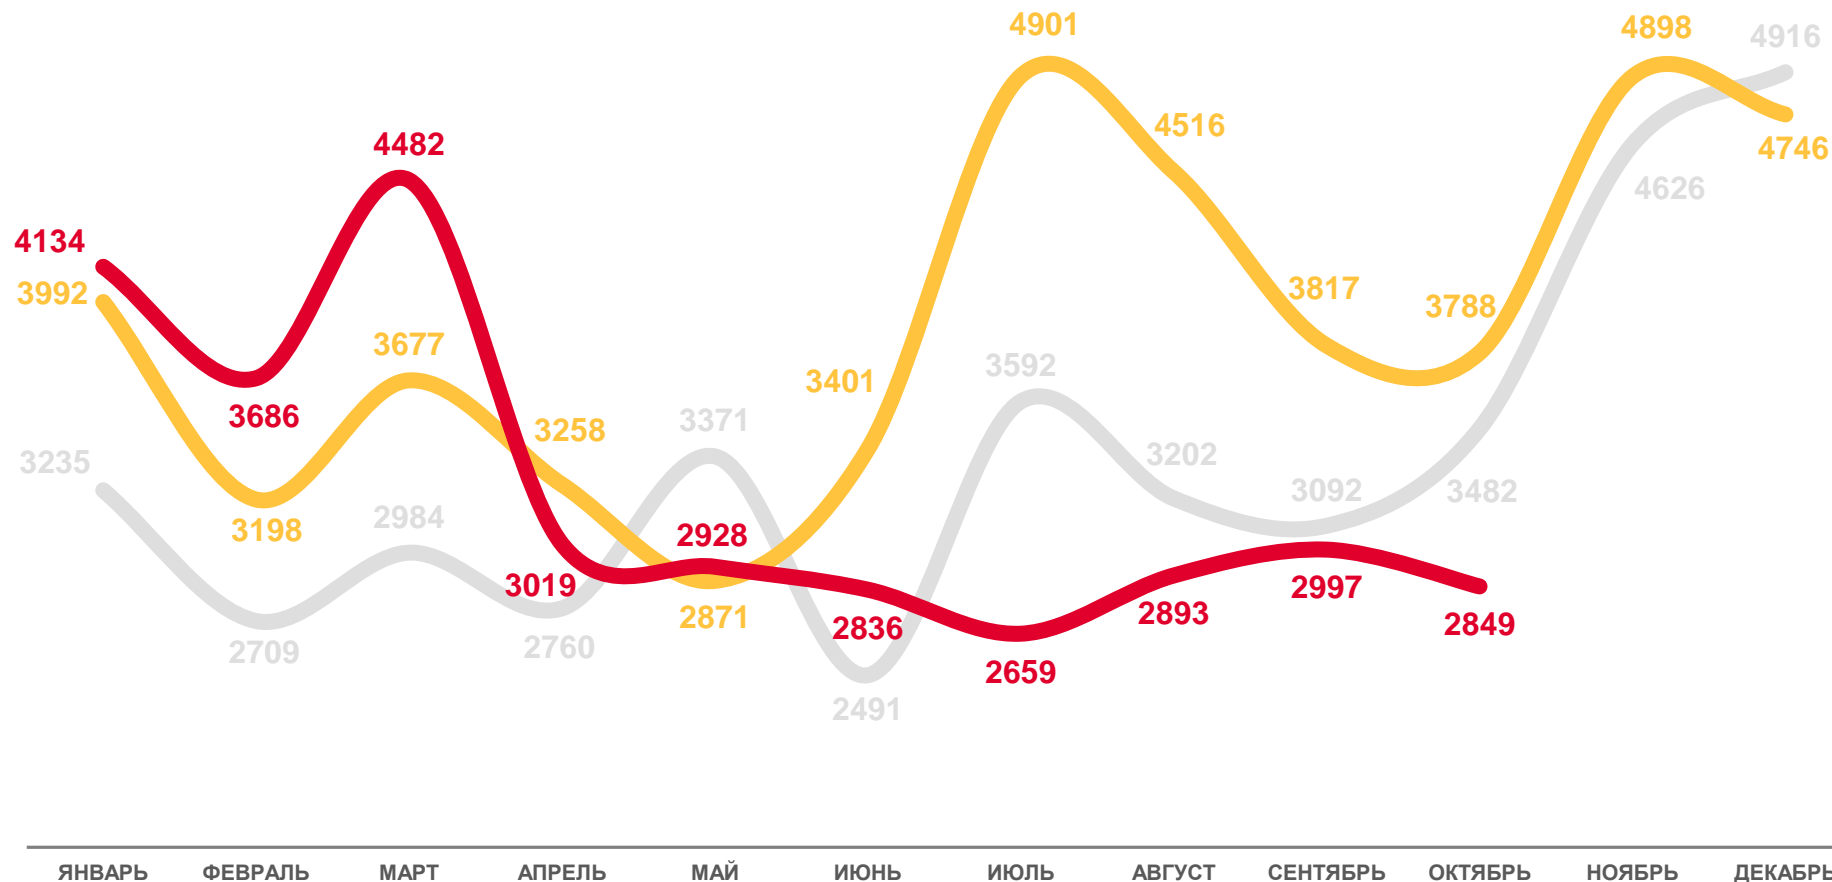

# ЧИСЛО ЗАРЕГИСТРИРОВАННЫХ УМЕРШИХ

человек

Январь-октябрь  
2022 года

человек

**32 483**

в расчете  
на 1 000 человек

**13,7**

2020

2021

2022

# ПОКАЗАТЕЛИ МЛАДЕНЧЕСКОЙ СМЕРТНОСТИ

человек

Январь-октябрь  
2022 года

человек

**108**

в расчете  
на 1 000 родившихся  
живыми

**4,7**