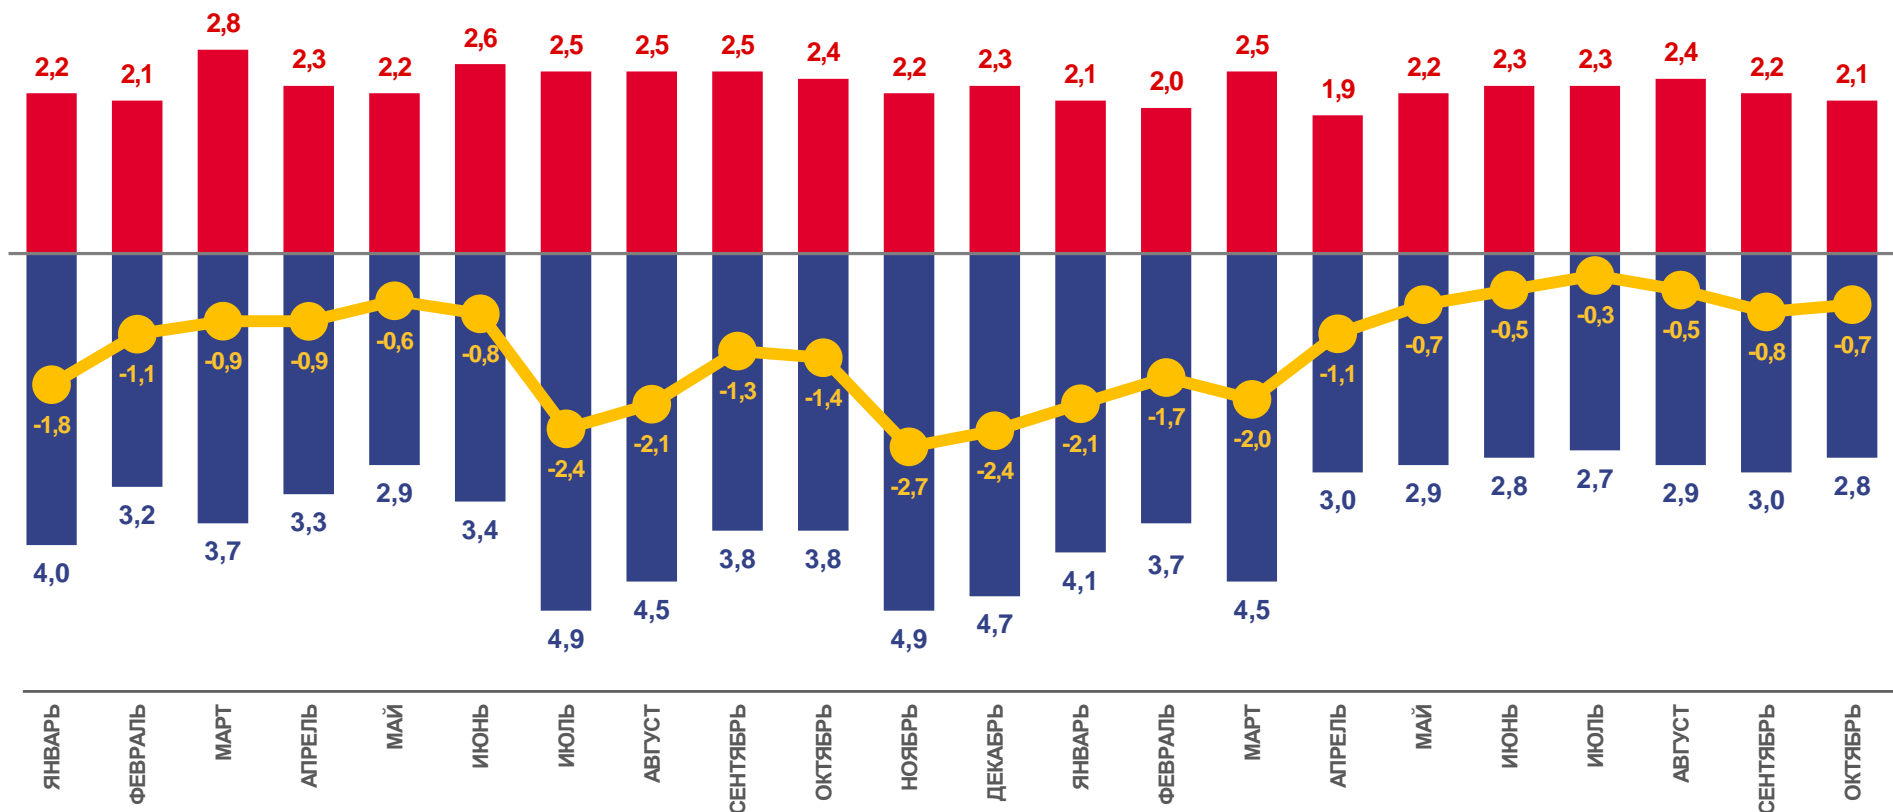

## 05 Коэффициенты брачности и разводимости в регионах Сибирского федерального округа

# ЕСТЕСТВЕННОЕ ДВИЖЕНИЕ НАСЕЛЕНИЯ

ТЫС. ЧЕЛОВЕК

Январь-октябрь  
2022 года

Естественный прирост,  
убыль (-)

ТЫС. ЧЕЛОВЕК

**-10,4**

в расчете  
на 1 000 человек

**-4,4**