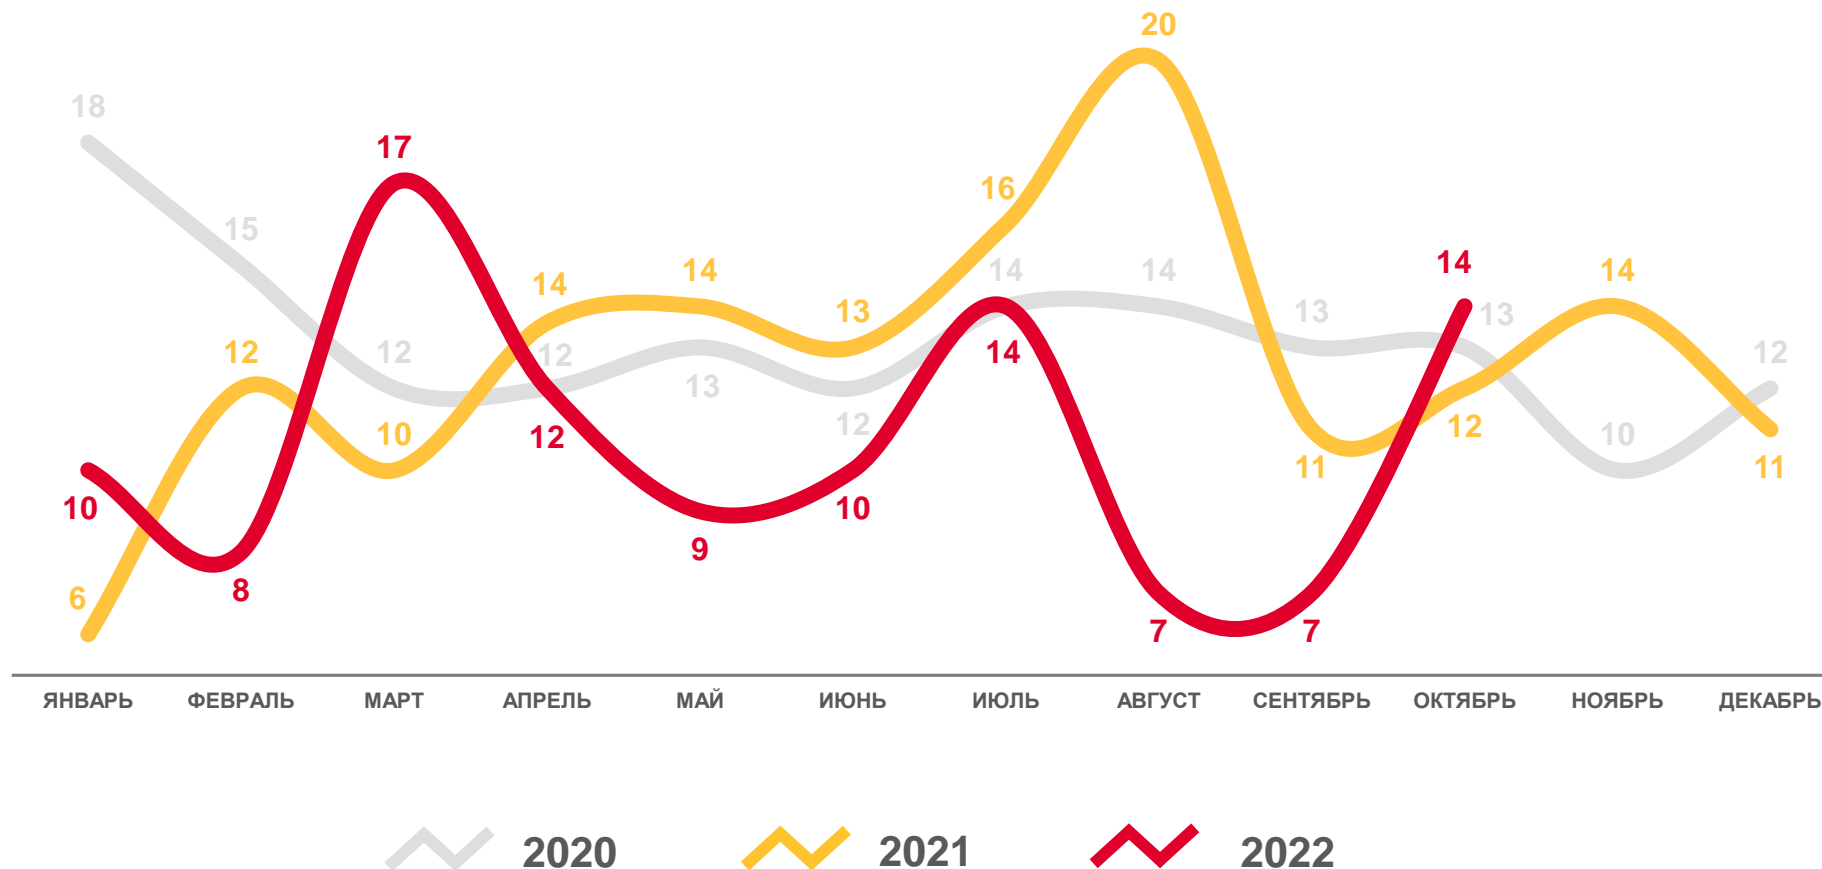

2021

2022

# ПОКАЗАТЕЛИ МЛАДЕНЧЕСКОЙ СМЕРТНОСТИ

человек

Январь-октябрь  
2022 года

человек

**108**

в расчете  
на 1 000 родившихся  
живыми

**4,7**

## Рождаемость

## Смертность